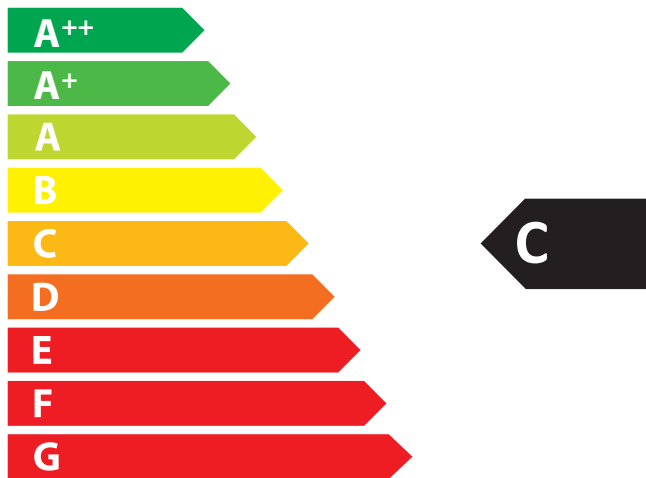

ENERG

енергия · ενεργεια

Valor

Inspire 600RC range

4,1
kW

ENERGIA · ЕНЕРГИЯ · ΕΝΕΡΓΕΙΑ · ENERGIJA · ENERGY · ENERGIE · ENERGI

2015/1186